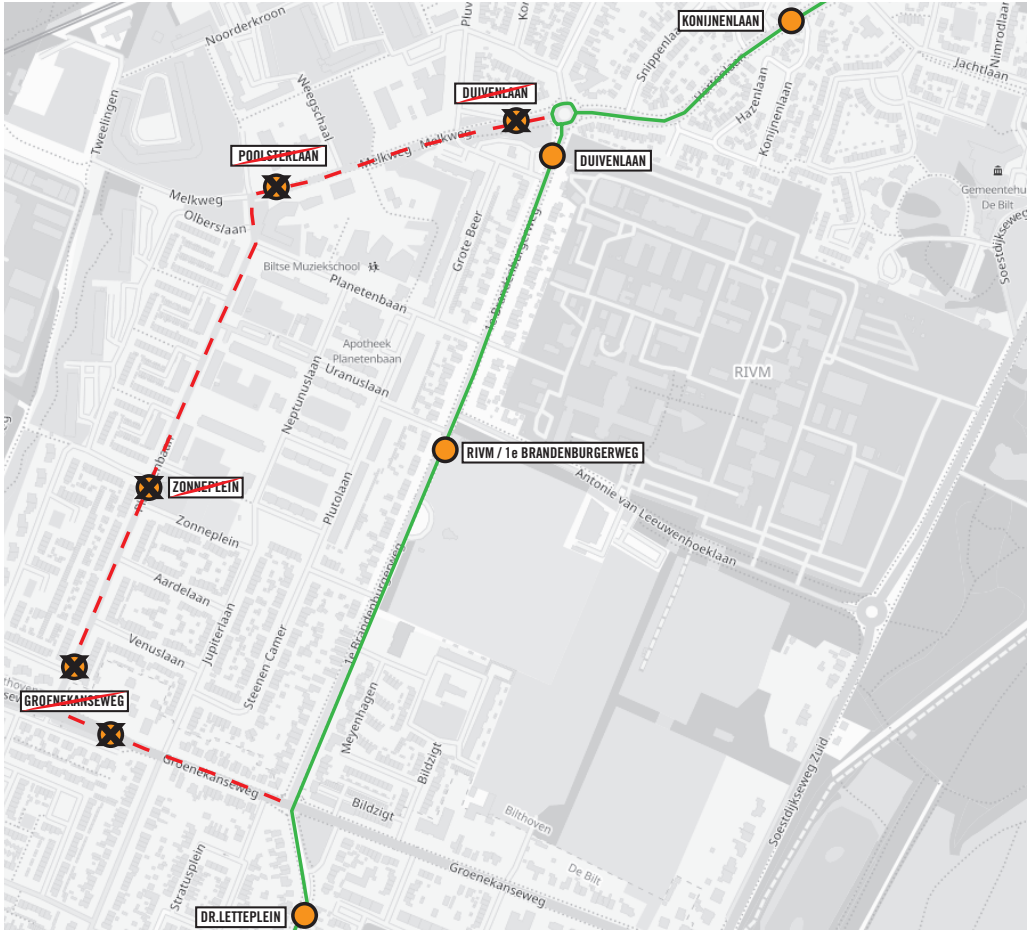

# OMLEIDING

Maandag 20 mei 2019 t/m zondag 29 september 2019  
van aanvang dienst tot 22:00uur

lijn(en)

58

77

Vervallen route

Te rijden route

Met ingang van maandag 20 mei wordt in Bilthoven de Melkweg voor langere tijd afgesloten. Naar verwachting kunnen we eind september pas weer de normale routes rijden.

➤ **Lijn 58 van Hilversum naar Zeist:**

➤ **Lijn 77 van Bilthoven naar Nieuwegein:**

Normale route tot de halte Konijnenlaan. Sla vervolgens linksaf op de rotonde (**halteren bij de halte Duivenlaan**). Vervolgens de weg blijven volgen (**halteren bij de halte RIVM/1e Brandenburgerweg**), ga rechtdoor bij de verkeerslichten richting de halte Dr Letteplein.

➤ **Lijn 58 van Zeist naar Hilversum:**

➤ **Lijn 77 van Nieuwegein naar Bilthoven:**

Normale route tot de halte Dr. Letteplein. Ga rechtdoor bij de verkeerslichten (**halteren bij de halte RIVM/1e Brandenburgerweg**). Blijf de weg volgen (**halteren bij de halte Duivenlaan**). Ga rechtsaf op de rotonde richting de halte Konijnenlaan.

**Vervallen haltes:**

Poolsterlaan, Zonneplein, Groenekanseweg, Duivenlaan (op de Melkweg)

**Vervangende haltes:**

RIVM/1e Brandenburgerweg, Duivenlaan (op de 1e Brandenburgerweg)